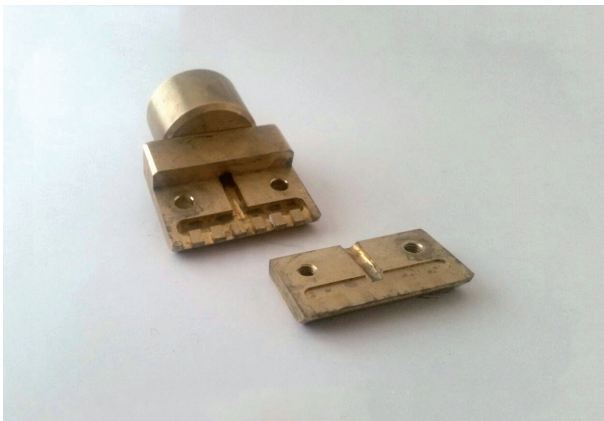

# easypur

- \_ Sistema per l'applicazione di adesivi poliuretanici (PUR) monocomponenti igroindurenti
- \_ Gluing system for the application of PU adhesives (PUR) one component moisture curing
- \_ Système d'encollage pour l'application d'adhésifs PU (PUR) un composant durcissant à l'humidité
- \_ Leimauftragssystem für PU-Klebstoffe (PUR) einkomponenten feuchtigkeitshärtende
- \_ Sistema para la aplicación de adhesivos PU (PUR) monocomponente reactivo con la humedad del aire
- \_ Sistema para a aplicação de adesivos PU (PUR) monocomponente reativo com umidade do ar

# easypur

- \_ Pannello comandi
- \_ Operating panel
- \_ Panneau de commande
- \_ Bedienpaneel
- \_ Panel de control
- \_ Painel de controle

- \_ Gruppo pompa
- \_ Pump unit
- \_ Groupe pompe
- \_ Pumpeaggregat
- \_ Grupo bomba
- \_ Grupo bomba

- \_ Filtro silica gel  
per mantenimento essiccazione aria
- \_ Silica gel filter to keep air dry
- \_ Filtre silicagel à maintenir  
séchage de l'air
- \_ Silicagel filter  
um Luft trocknen zu halten
- \_ Filtro silicagel  
para mantener el secado al aire
- \_ Filtro sílica gel  
para mantener o segagem ao ar

- \_ Pistola colla con ghiera di regolazione Flusso (quantità colla) + ugello spatola in ottone. Ugello ispezionabile per facilitarne la pulizia.
- \_ Glue gun with ring for flow (quantity of glue) control + brass spatula nozzle. Inspectionable nozzle for an easy cleaning.
- \_ Pistolet colle avec virole pour contrôle de flux (quantité colle) + buse à spatule en laiton. Buse inspectable pour un nettoyage facile.
- \_ Leimpistole mit Zwinge für Flusskontrolle (Leimmenge) + Flächendüse aus Messing. Öffenbare Düse für eine einfache Reinigung.
- \_ Pistola colla con anillo de control de flujo (cantidad de cola) + boquilla espátula de latón. Boquilla inspeccionable para una fácil limpieza.
- \_ Pistola cola com anel controle de fluxo/ quantida de cola + bico espátula de bronze. Bico inspeccionável para uma fácil limpeza.