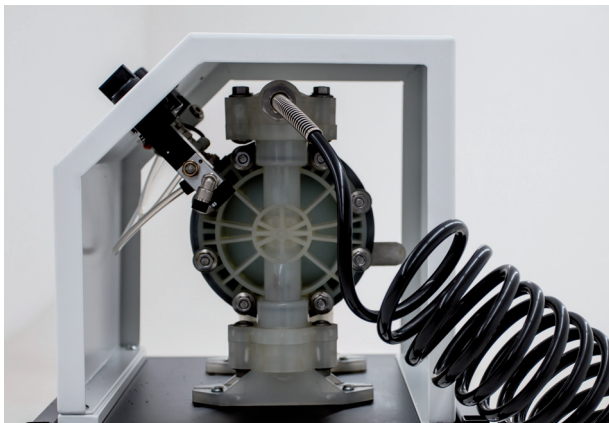

# easypur

- \_ Sistema per l'applicazione di adesivi poliuretanici (PUR) monocomponenti igroindurenti
- \_ Gluing system for the application of PU adhesives (PUR) one component moisture curing
- \_ Système d'encollage pour l'application d'adhésifs PU (PUR) un composant durcissant à l'humidité
- \_ Leimauftragssystem für PU-Klebstoffe (PUR) einkomponenten feuchtigkeitshärtende
- \_ Sistema para la aplicación de adhesivos PU (PUR) monocomponente reactivo con la humedad del aire
- \_ Sistema para a aplicação de adesivos PU (PUR) monocomponente reativo com umidade do ar

# easypur

- \_ Pannello comandi
- \_ Operating panel
- \_ Panneau de commande
- \_ Bedienpaneel
- \_ Panel de control
- \_ Painel de controle

- \_ Gruppo pompa
- \_ Pump unit
- \_ Groupe pompe
- \_ Pumpeaggregat
- \_ Grupo bomba
- \_ Grupo bomba

- \_ Filtro silica gel  
per mantenimento essiccazione aria
- \_ Silica gel filter to keep air dry
- \_ Filtre silicagel à maintenir  
séchage de l'air
- \_ Silicagel filter  
um Luft trocknen zu halten
- \_ Filtro silicagel  
para mantener el secado al aire
- \_ Filtro sílica gel  
para mantener o segagem ao ar

- \_ Pistola colla con ghiera di regolazione Flusso (quantità colla) + ugello spatola in ottone. Ugello ispezionabile per facilitarne la pulizia.
- \_ Glue gun with ring for flow (quantity of glue) control + brass spatula nozzle. Inspectionable nozzle for an easy cleaning.
- \_ Pistolet colle avec virole pour contrôle de flux (quantité colle) + buse à spatule en laiton. Buse inspectable pour un nettoyage facile.
- \_ Leimpistole mit Zwinge für Flusskontrolle (Leimmenge) + Flächendüse aus Messing. Öffenbare Düse für eine einfache Reinigung.
- \_ Pistola colla con anillo de control de flujo (cantidad de cola) + boquilla espátula de latón. Boquilla inspeccionable para una fácil limpieza.
- \_ Pistola cola com anel controle de fluxo/ quantida de cola + bico espátula de bronze. Bico inspeccionável para uma fácil limpeza.